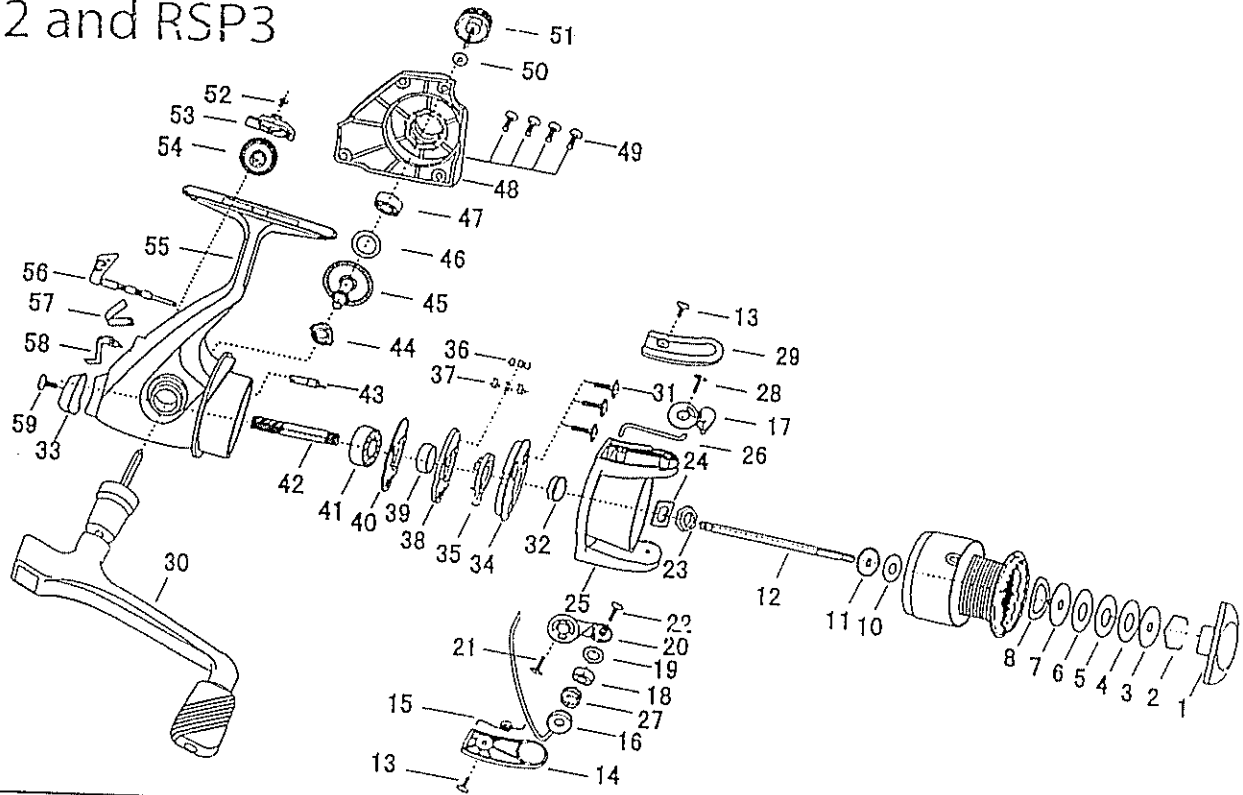

RSP2 and RSP3

Key Number	Description	RSP2	RSP3
1	Drag Knob Assembly	HRS332-01	HRS332-01
2	Drag Retainer	HRS036-01	HRS036-01
	Drag Washer "D"	HRS080-01	HRS080-01
	Drag Washer "B"	HRS039-01	HRS039-01
5	Drag Washer, Keyed	HRS081-01	HRS081-01
6	Drag Washer "B"	HRS039-01	HRS039-01
7	Drag Washer "D"	HRS080-01	HRS080-01
8	Tension Spring (Drag)	HRS031-01	HRS031-01
9	Spool Assembly	HRS321-01	HRS321-02
10	Spool Washer	HRS030-01	HRS030-01
11	Click Gear	HRS037-01	HRS037-01
12	Center Shaft	HRS015-01	HRS015-01
13	Bail Latch Cover Screw	HRS085-01	HRS085-01
14	Bail Latch Cover	HRS087-01	HRS087-01
15	Bail Actuator Spring	HRS022-01	HRS022-01
16	Bail Assembly	HRS347-01	HRS347-02
17	Bail Seat	N/A	N/A
18	Line Roller Bushing	HRS016-01	HRS016-01
19	Bail Axel Washer	HRS102-01	HRS102-01
20	Bail Arm "A"	HRS007-01	HRS007-01
21	Bail Retainer Screw	HRS051-01	HRS051-01
22	Bail Axel Retainer Screw	HRS108-01	HRS108-01
23	Rotor Nut	HRS006-01	HRS006-01
24	Rotor Washer	HRS065-01	HRS065-01
25	Rotor	HRS009-01	HRS009-02
26	Bail Trip Lever	HRS019-01	HRS019-02
	Line Roller	HRS004-02	HRS004-02
27	Bail Retainer Screw	HRD051-01	HRD051-01
29	Kick Lever Cover	HRS046-01	HRS046-01
30	Crank Handle Assembly	HRS318-01	HRS318-01